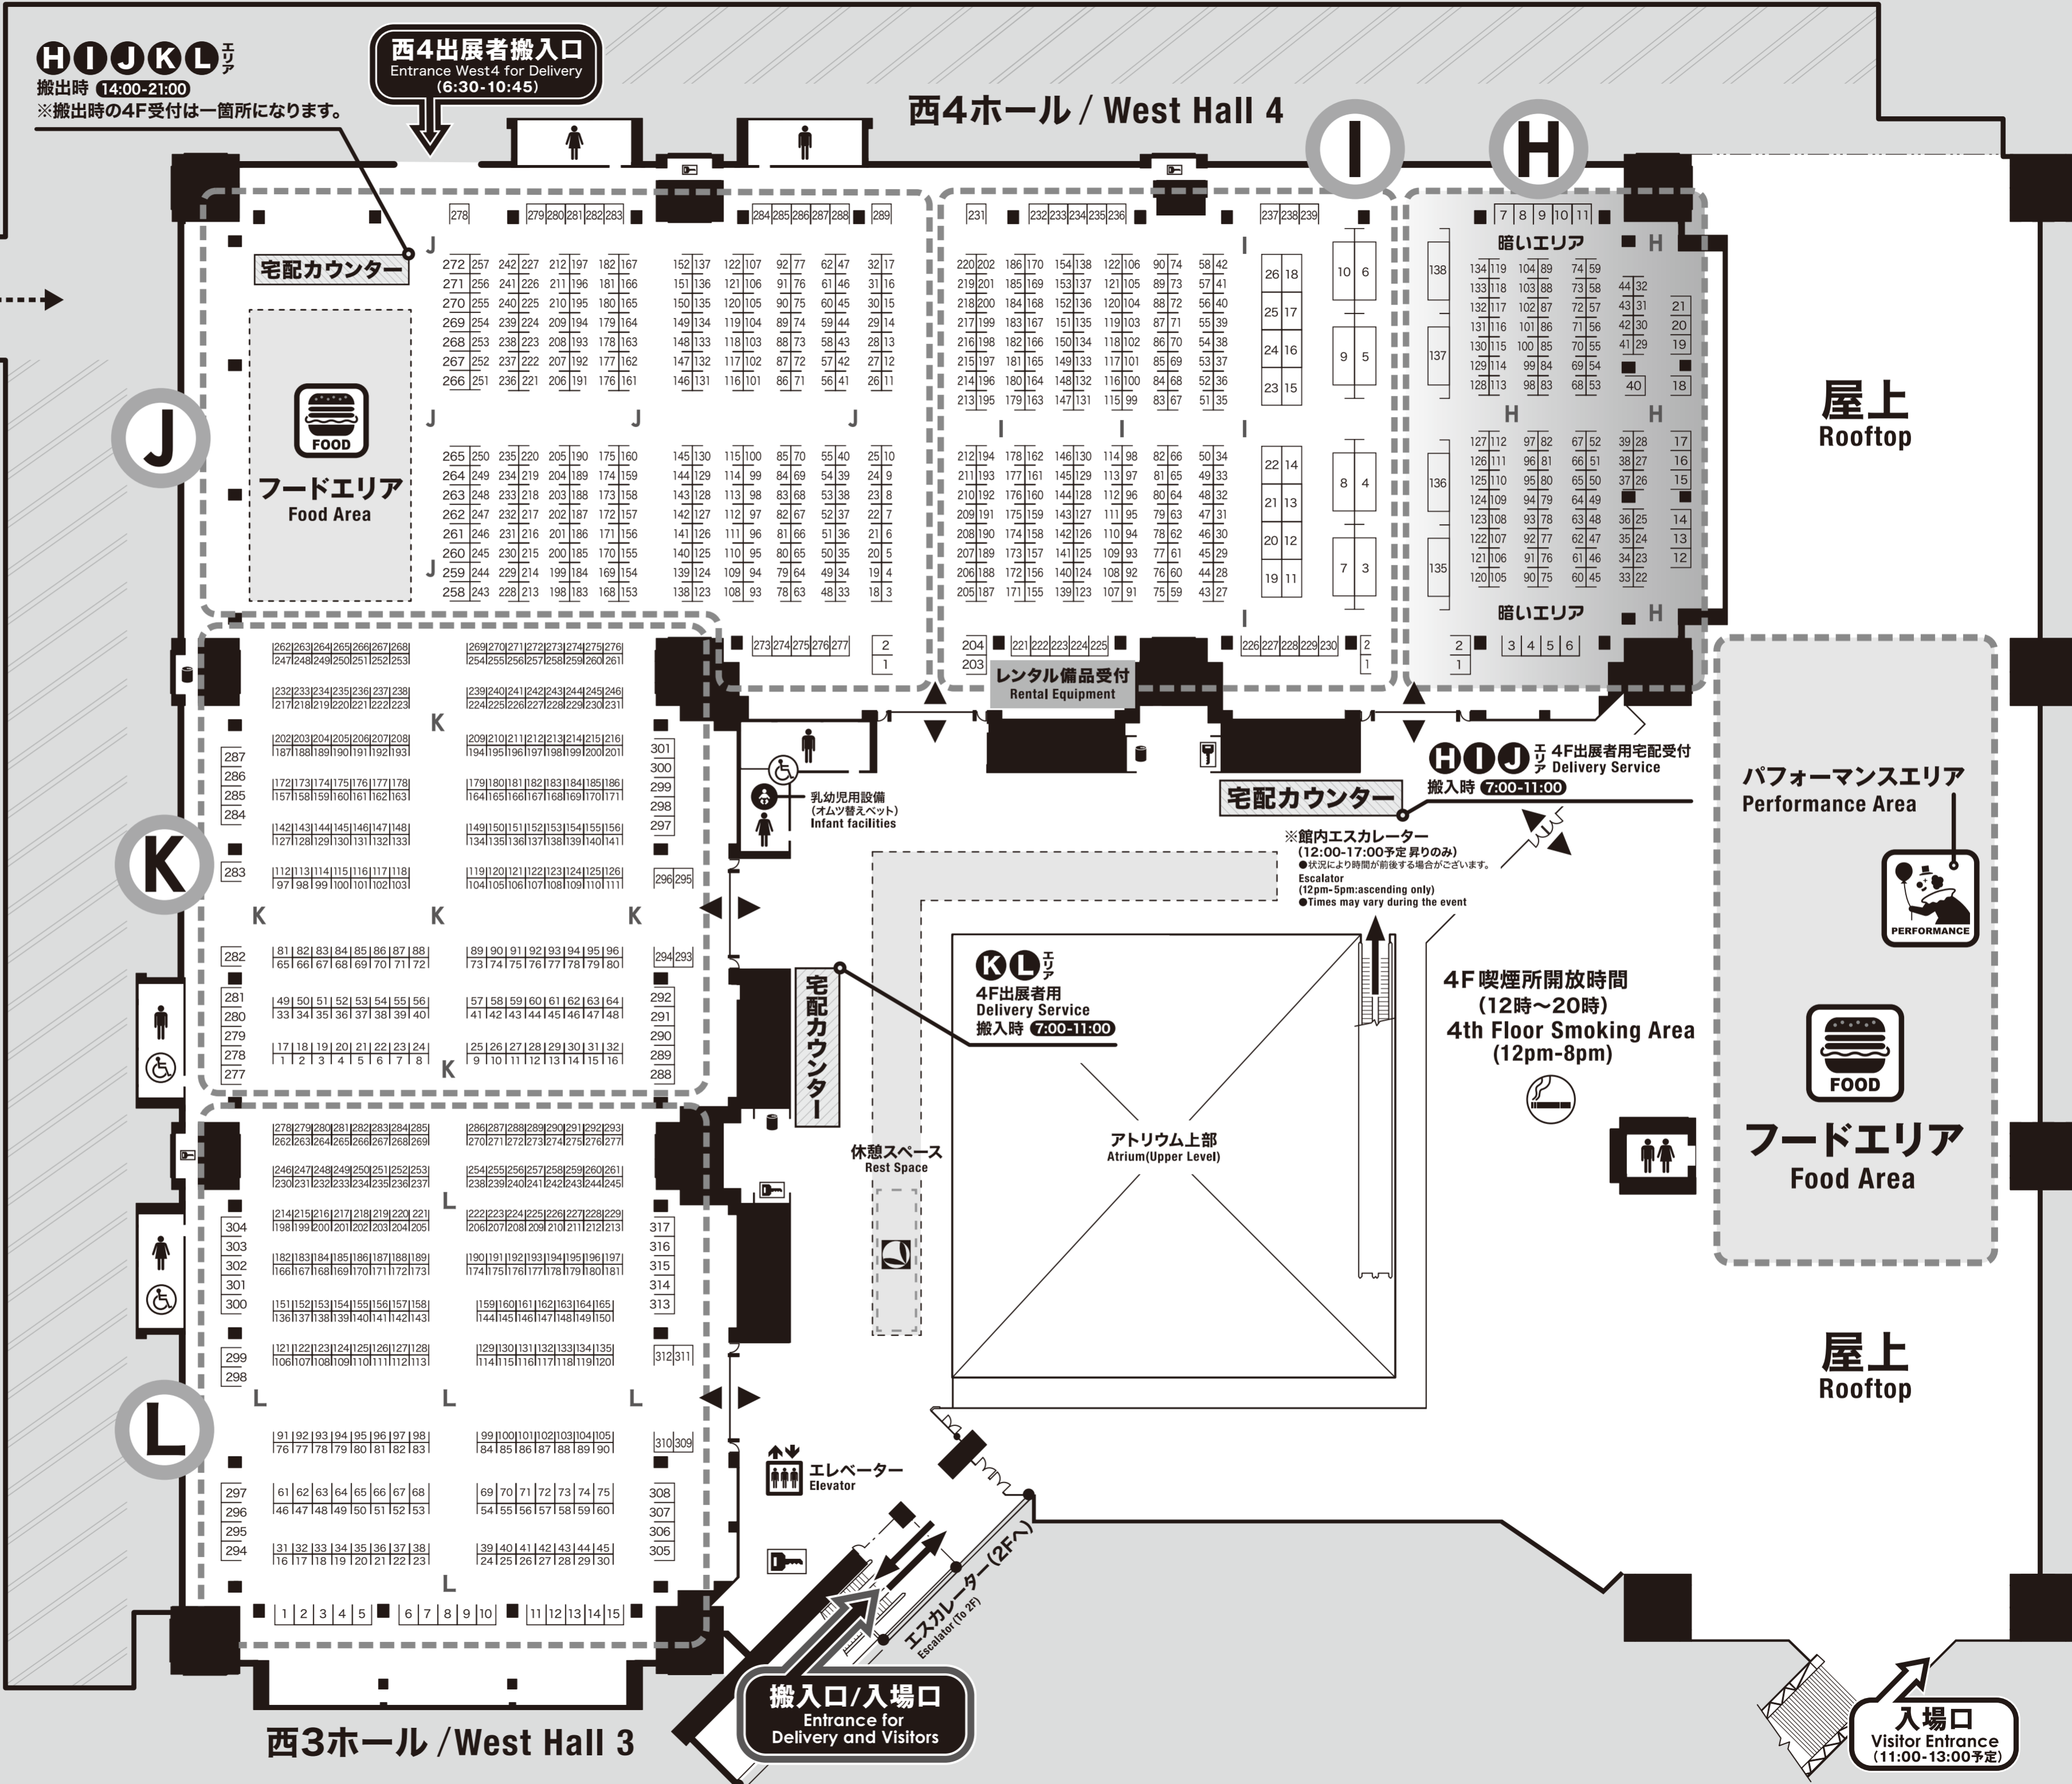

4F AREA MAP

会場案内図

- **H** 暗いエリア (オールジャンル) Low-Light Area (all genre)
- **I** フィギュア・人形/雑貨 ライブペイント figures・dolls/sundries live-paint
- **J** アクセサリー/雑貨 映像・マルチメディア accessories/sundries films・multimedia
- **K** アクセサリー/雑貨/演奏 accessories/sundries performance
- **L** アクセサリー accessories

- トイレ Restroom
- 車イス対応 Wheelchair Accessible
- コインロッカー Coin Locker
- 自動販売機 Vending Machine
- 喫煙所 Smoking Area
- 優先席 Priority Seating
- フードエリア Food Area
- パフォーマンス Performance
- カフェエリア Cafe Area
- 乳児用設備 Infant facilities

※当日の配置は記載事項と異なる場合がございます。
※喫煙所は1F屋外と4F屋上エリアにございます。
※Venue layout may differ slightly from diagram.
※Smoking areas are 1F outside area and 4F rooftop area.

落とし物・lost property
※1Fインフォメーションでお預かりしています。
また落とし物を拾った場合も1Fインフォメーションへお届けください。当日18:00以降はビッグサイト防災センターでお預かりします。
ビッグサイト防災センター：03-5530-1129
All lost and found items are kept at the Information Desk on the first floor. If you find something that has been dropped by another person, please bring it to the Information Desk.
※All lost and found items will be transferred to the Tokyo Big Sight Facility Management Center at 6pm. Contact the Tokyo Big Sight Facility Management Center: 03-5530-1129

迷子・lost child
※迷子の方を見つけた場合は、1F運営事務局までご連絡ください。
※If you find a lost child, please escort them to the Design Festa Office on the first floor.

屋上
Rooftop

屋上
Rooftop