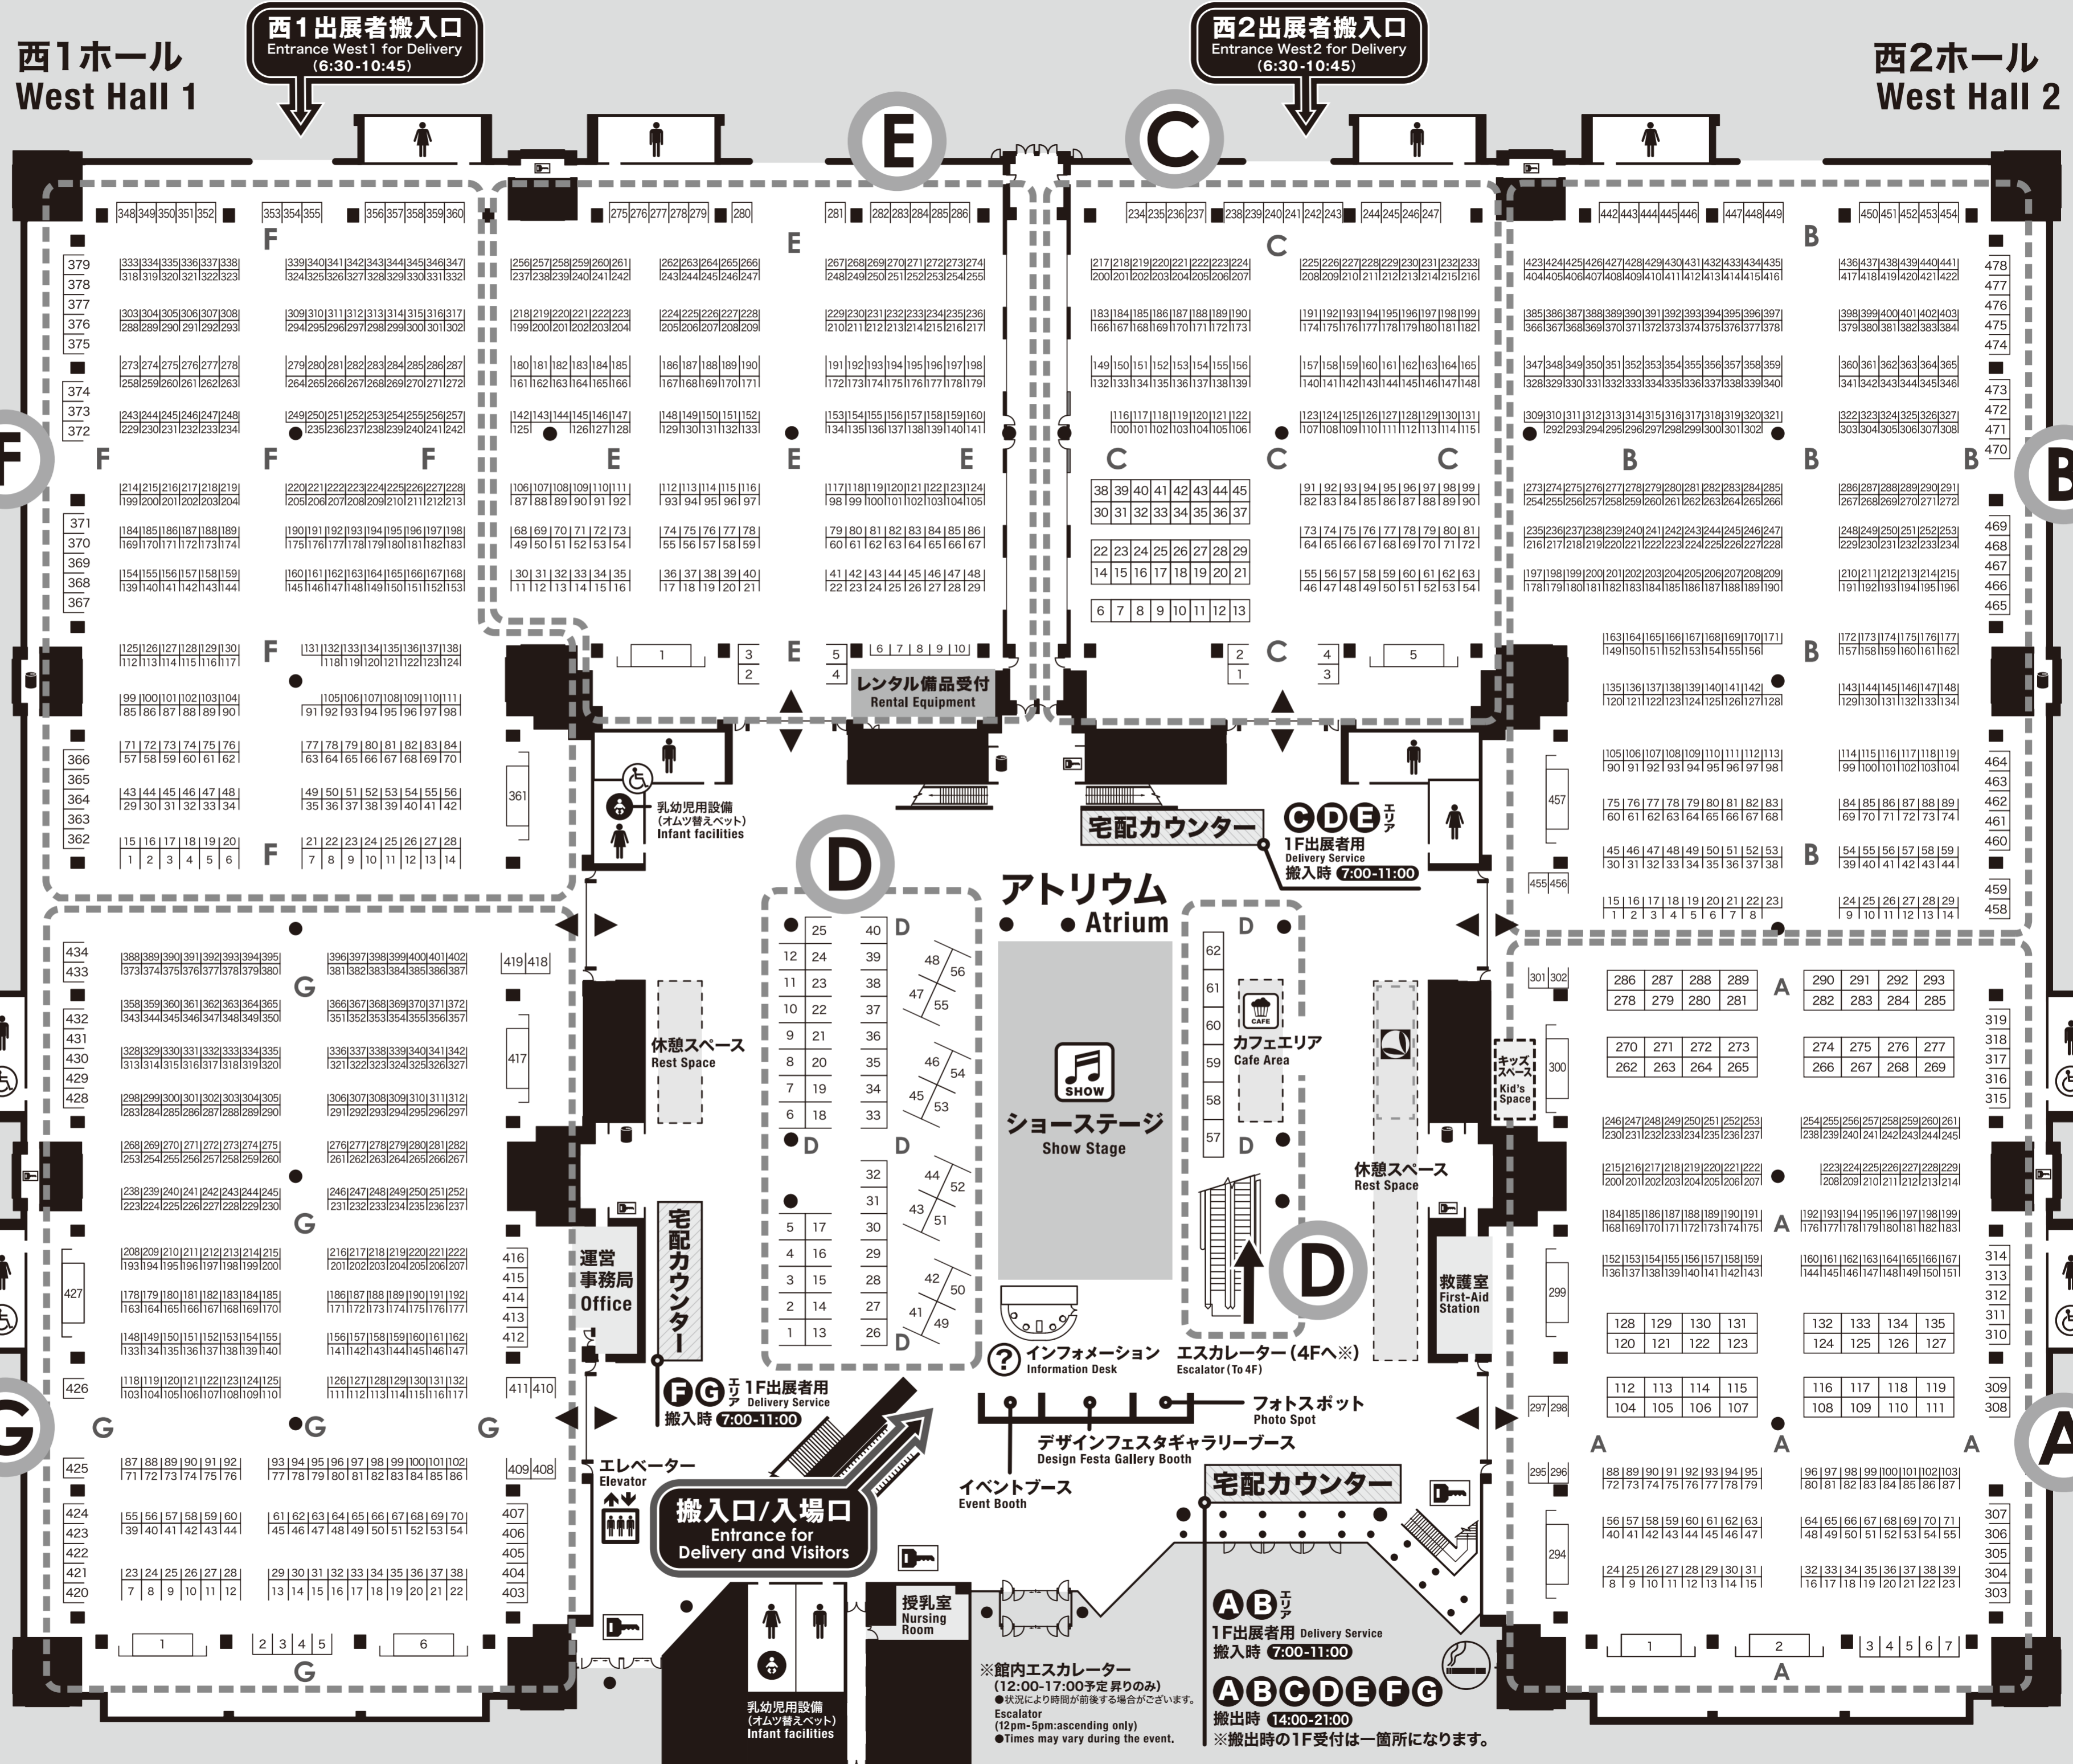

1F AREA MAP

会場案内図

- **A** イラスト/ライブペイント
  illustration/live-paint
- **B** イラスト/絵画
  illustration/paintings
- **C** イラスト/絵画
  ワークショップ/パフォーマンス
  illustration/paintings
  workshop/performance
- **D** オールジャンル
  all genre
- **E** イラスト/絵画
  映像・マルチメディア/演奏
  illustration/paintings
  films・multimedia/performance
- **F** ファッション
  インテリア/工芸
  fashion/interior/crafts
- **G** 工芸/雑貨/写真/書籍
  crafts/sundries
  photography/books

トイレ Restroom	車イス対応 Wheelchair Accessible
コインロッカー Coin Locker	自動販売機 Vending Machine
喫煙所 Smoking Area	優先席 Priority Seating
FOOD フードエリア Food Area	SHOW ショーステージ Show Stage
CAFE カフェエリア Cafe Area	乳児用設備 Infant facilities

※当日の配置は記載事項と異なる場合がございます。
※喫煙所は1F屋外と4F屋上エリアにございます。
※Venue layout may differ slightly from diagram.
※Smoking areas are 1F outside area and 4F rooftop area.

※当日の配置は記載事項と異なる場合がございます。
※喫煙所は1F屋外と4F屋上エリアにございます。
※Venue layout may differ slightly from diagram.
※Smoking areas are 1F outside area and 4F rooftop area.

※当日の配置は記載事項と異なる場合がございます。
※喫煙所は1F屋外と4F屋上エリアにございます。
※Venue layout may differ slightly from diagram.
※Smoking areas are 1F outside area and 4F rooftop area.